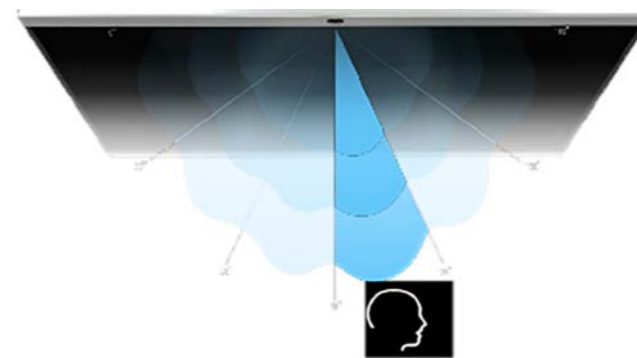

プレゼンテーション  
プロジェクション

スマホからも、PCからも  
簡単な操作でコンテンツ共有  
専用グラフィックチップ搭載で  
クオリティが下がることもありません

どんな高品質のコンテンツでも  
クオリティを下げることなく表示

**60fps** 動画を滑らかに再生  
**4K H.265** 高精度の画像も

スマホからもノートPCからも  
高速でスムーズなコンテンツ共有

・ワイヤレスでコンテンツを共有  
・最大20個のワイヤレス投影ソースを接続可能

リモート会議用  
ディスプレイ

ディスプレイ・カメラ・マイク・スピーカー  
会議に必要なコンポーネントを統合  
外部オプションなしで  
高品質のリモート会議を提供

内蔵の12マイクアレイと4Kカメラで  
声の位置を特定し自動的にクローズアップ

オートボイストラッキング、オートフレームパノラマをサポート  
発話者の顔情報に基づいて的確にフォーカス  
※4KカメラとオートボイストラッキングはProのみの仕様となります。