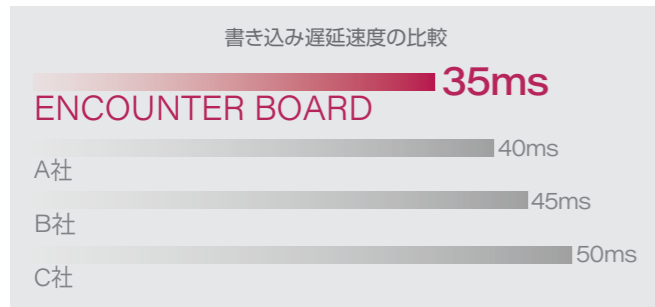

PORTAL for Everyone アカリノ エンカウンターボード

ホワイトボード、フリップボード、プロジェクタ、スクリーン、会議用TV、etc... 会議に必要だったあらゆるデバイスはENCOUNTER BOARDによって一つに統合されます

インタラクティブ
ホワイトボード

ホワイトボードとして使用する時
ENCOUNTER BOARDはまったくストレスなく
新しいアイデアを形にしメンバーと
共有することができます

わずか35msの低遅延と1mmの精度で
手書きと変わらない滑らかさ

AI制御によって手書きではできない
デジタル機能を実現しました

精密な筆跡再現
太さ、ストロークをAIが感知し
精密かつ正確に再現

手書きオブジェクト認識
手書きのグラフィック、テキスト、
フローチャートなどを
デジタルデータとして認識します

ジェスチャーズーム
慣れたジェスチャーでズームインや
ズームアウト、消去などが可能

プレゼンテーション
プロジェクション

スマホからも、PCからも
簡単な操作でコンテンツ共有
専用グラフィックチップ搭載で
クオリティが下がることもありません

どんな高品質のコンテンツでも
クオリティを下げることなく表示

60fps 動画を滑らかに再生
4K H.265 高精度の画像も

スマホからもノートPCからも
高速でスムーズなコンテンツ共有